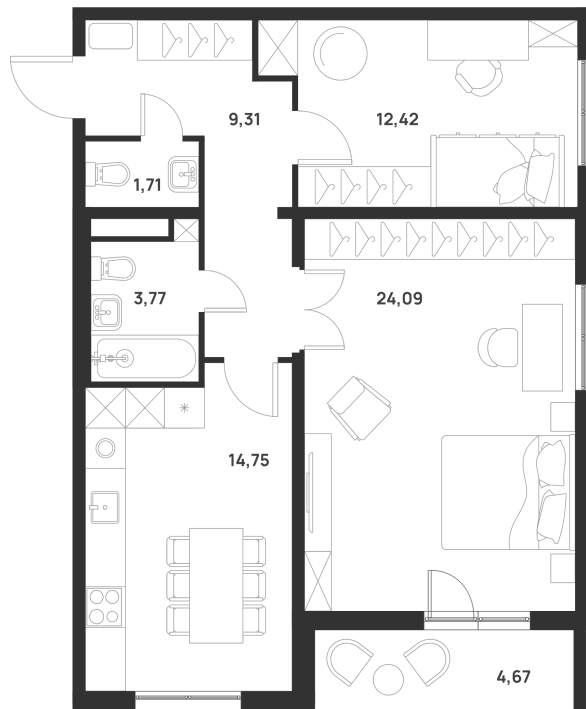

Номер: 110

Отсканируйте QR-код и
смотрите на сайте
3sng.group

2 комнатная 68.39 м²

Цена по запросу

Корпус	8	Этаж	2
Секция	4		

02.06.2026 04:12 (Мск)

Не является публичной офертой, цена может быть скорректирована.
Информация взята с сайта «3sng.group».

На генплане 8

2 комнатная 68.39 м²

02.06.2026 04:12 (Мск)

Не является публичной офертой, цена может быть скорректирована.
Информация взята с сайта «3sng.group».