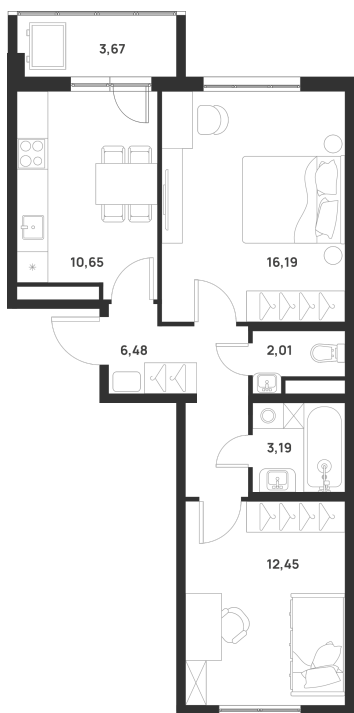

Номер: 285

2 КОМНАТНАЯ 52.81 м²

Отсканируйте QR-код и
смотрите на сайте
3sng.group

Цена по запросу

Корпус	8	Этаж	8
Секция	8		

20.06.2026 09:26 (Мск)

Не является публичной офертой, цена может быть скорректирована.
Информация взята с сайта «3sng.group».

На генплане 8

2 комнатная 52.81 м²

20.06.2026 09:26 (Мск)

Не является публичной офертой, цена может быть скорректирована.
Информация взята с сайта «3sng.group».