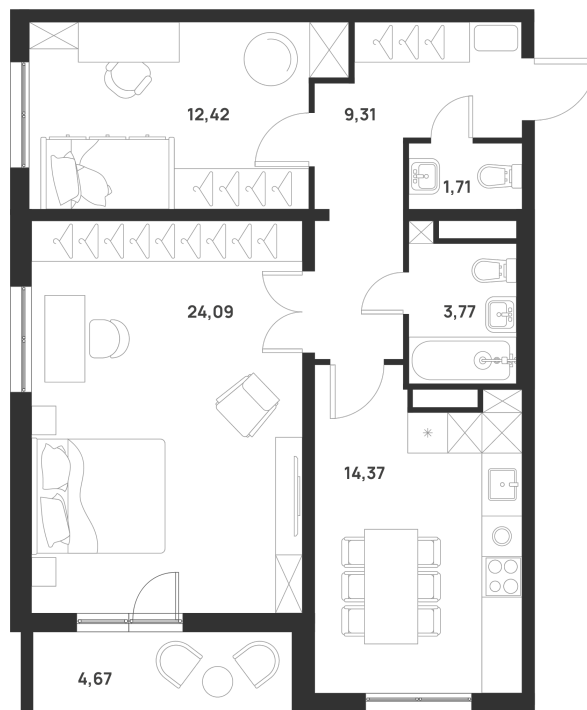

Номер: 219

Отсканируйте QR-код и
смотрите на сайте
3sng.group

2 комнатная 68.01 м²

Цена по запросу

Корпус	8	Этаж	9
Секция	6		

30.04.2026 08:35 (Мск)

Не является публичной офертой, цена может быть скорректирована. Информация взята с сайта «3sng.group»

На генплане 8

2 комнатная 68.01 м²

30.04.2026 08:35 (Мск)

Не является публичной офертой, цена может быть скорректирована. Информация взята с сайта «3sng.group»