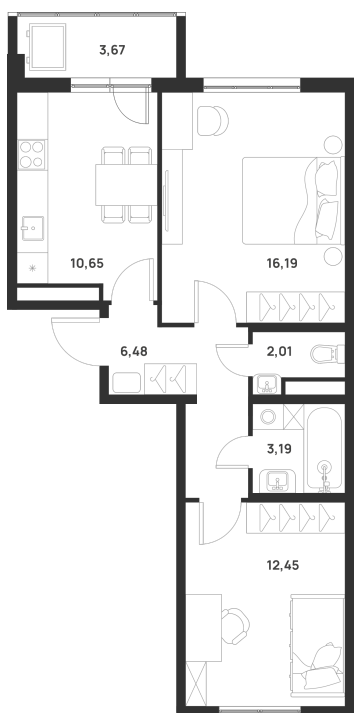

Номер: 29

2 комнатная 52.81 м²

Отсканируйте QR-код и
смотрите на сайте
3sng.group

Цена по запросу

Корпус	8	Этаж	8
Секция	1		

18.04.2026 07:20 (Мск)

Не является публичной офертой, цена может быть скорректирована. Информация взята с сайта «3sng.group»

На генплане 8

2 комнатная 52.81 м²

18.04.2026 07:20 (Мск)

Не является публичной офертой, цена может быть скорректирована. Информация взята с сайта «3sng.group»