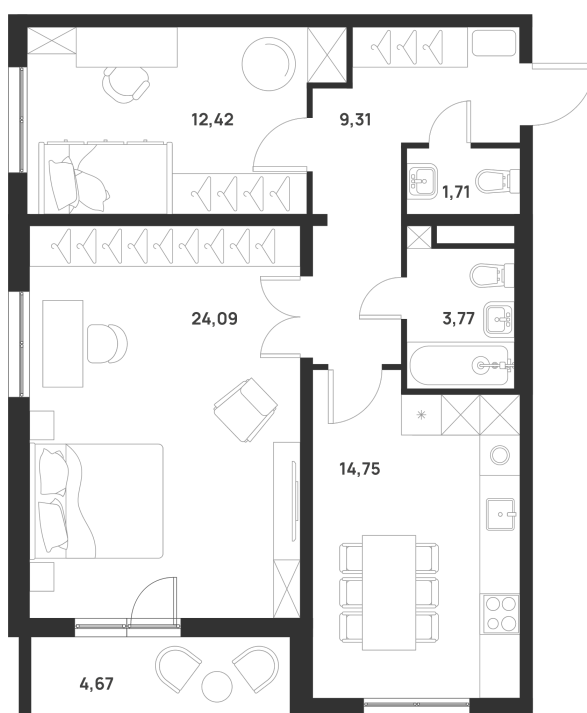

Номер: 184

Отсканируйте QR-код и
смотрите на сайте
3sng.group

2 комнатная 68.39 м²

Цена по запросу

Корпус	8	Этаж	2
Секция	6		

18.04.2026 02:55 (Мск)

Не является публичной офертой, цена может быть скорректирована. Информация взята с сайта «3sng.group»

На генплане 8

2 комнатная 68.39 м²

18.04.2026 02:55 (Мск)

Не является публичной офертой, цена может быть скорректирована. Информация взята с сайта «3sng.group»