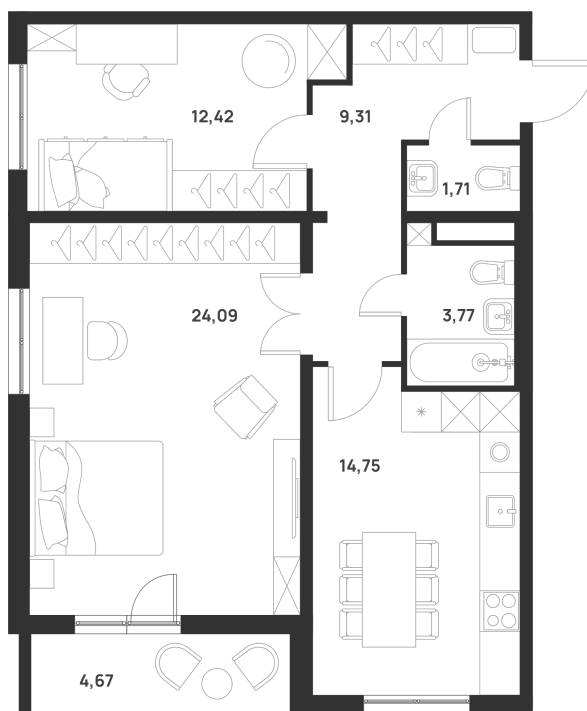

Номер: 184

Отсканируйте QR-код и
смотрите на сайте
3sng.group

2 комнатная 68.39 м²

Цена по запросу

Корпус	8	Этаж	2
Секция	6		

02.06.2026 04:12 (Мск)

Не является публичной офертой, цена может быть скорректирована.
Информация взята с сайта «3sng.group».

На генплане 8

2 комнатная 68.39 м²

02.06.2026 04:12 (Мск)

Не является публичной офертой, цена может быть скорректирована.
Информация взята с сайта «3sng.group».