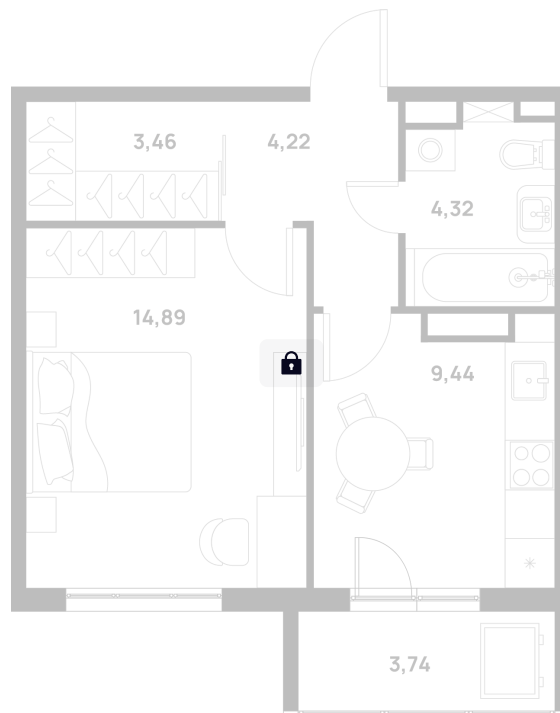

Номер: 227

Отсканируйте QR-код и
смотрите на сайте
3sng.group

1 КОМНАТНАЯ 38.2 м²

Цена по запросу

Корпус	7	Этаж	2
Секция	7	Сдача	3 кв. 2026

20.06.2026 03:28 (Мск)

Не является публичной офертой, цена может быть скорректирована.
Информация взята с сайта «3sng.group».

На генплане 7

1 комнатная 38.2 м²

20.06.2026 03:28 (Мск)

Не является публичной офертой, цена может быть скорректирована.
Информация взята с сайта «3sng.group».