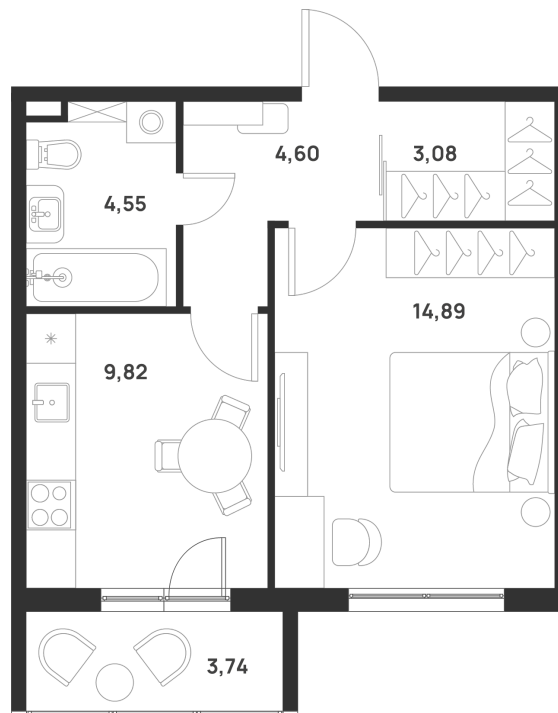

Номер: 222

Отсканируйте QR-код и
смотрите на сайте
3sng.group

1 КОМНАТНАЯ 38.81 м²

Цена по запросу

Корпус	8	Этаж	1
Секция	7		

18.04.2026 10:14 (Мск)

Не является публичной офертой, цена может быть скорректирована. Информация взята с сайта «3sng.group»

На генплане 8

1 комнатная 38.81 м²

18.04.2026 10:14 (Мск)

Не является публичной офертой, цена может быть скорректирована. Информация взята с сайта «3sng.group»