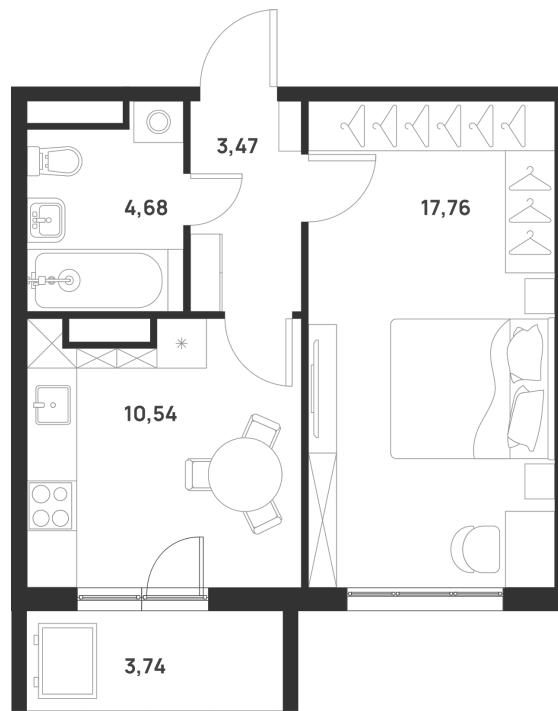

Номер: 217

Отсканируйте QR-код и
смотрите на сайте
3sng.group

1 КОМНАТНАЯ 38.32 м²

Цена по запросу

Корпус	8	Этаж	9
Секция	6		

08.06.2026 19:36 (Мск)

Не является публичной офертой, цена может быть скорректирована.
Информация взята с сайта «3sng.group».

На генплане 8

1 комнатная 38.32 м²

08.06.2026 19:36 (Мск)

Не является публичной офертой, цена может быть скорректирована.
Информация взята с сайта «3sng.group».