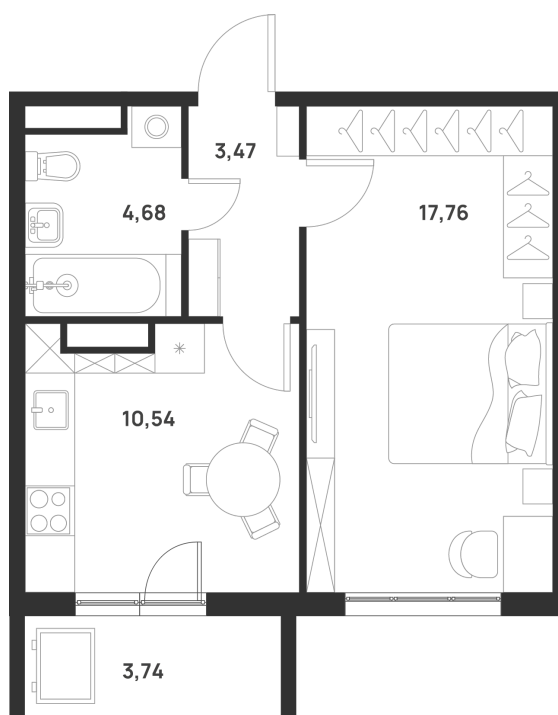

Номер: 217

Отсканируйте QR-код и
смотрите на сайте
3sng.group

1 КОМНАТНАЯ 38.32 м²

Цена по запросу

Корпус	8	Этаж	9
Секция	6		

24.04.2026 13:54 (Мск)

Не является публичной офертой, цена может быть скорректирована. Информация взята с сайта «3sng.group»

На генплане 8

1 комнатная 38.32 м²

24.04.2026 13:54 (Мск)

Не является публичной офертой, цена может быть скорректирована. Информация взята с сайта «3sng.group»