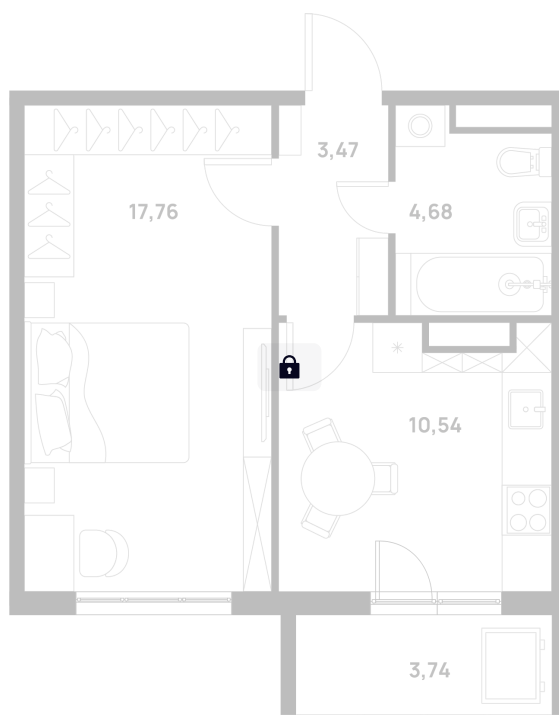

Номер: 122

Отсканируйте QR-код и
смотрите на сайте
3sng.group

1 КОМНАТНАЯ 38.32 м²

Цена по запросу

Корпус	8	Этаж	4
Секция	4		

09.07.2026 14:11 (Мск)

Не является публичной офертой, цена может быть скорректирована.
Информация взята с сайта «3sng.group».

На генплане 8

1 комнатная 38.32 м²

09.07.2026 14:11 (Мск)

Не является публичной офертой, цена может быть скорректирована.
Информация взята с сайта «3sng.group».