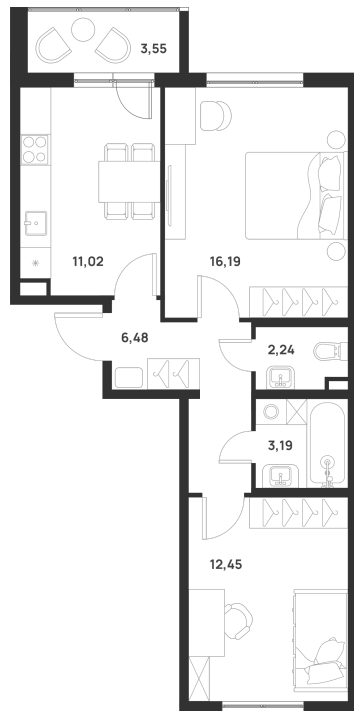

Номер: 1

2 комнатная 53.35 м²

Отсканируйте QR-код и
смотрите на сайте
3sng.group

Цена по запросу

Корпус	8	Этаж	1
Секция	1		

18.04.2026 01:39 (Мск)

Не является публичной офертой, цена может быть скорректирована. Информация взята с сайта «3sng.group»

На генплане 8

2 комнатная 53.35 м²

18.04.2026 01:39 (Мск)

Не является публичной офертой, цена может быть скорректирована. Информация взята с сайта «3sng.group»