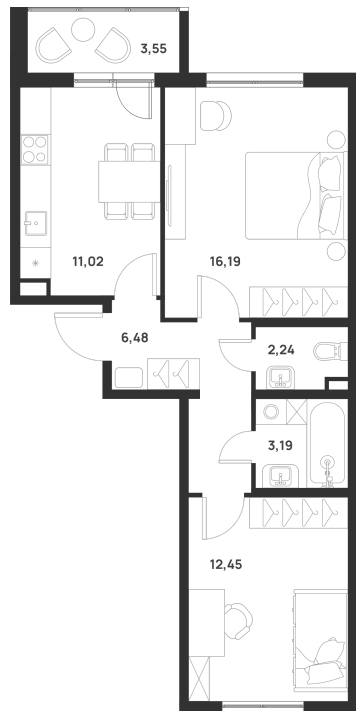

Номер: 1

2 КОМНАТНАЯ 53.35 м²

Отсканируйте QR-код и
смотрите на сайте
3sng.group

Цена по запросу

Корпус	8	Этаж	1
Секция	1		

18.04.2026 02:57 (Мск)

Не является публичной офертой, цена может быть скорректирована. Информация взята с сайта «3sng.group»

На генплане 8

2 комнатная 53.35 м²

18.04.2026 02:57 (Мск)

Не является публичной офертой, цена может быть скорректирована. Информация взята с сайта «3sng.group»