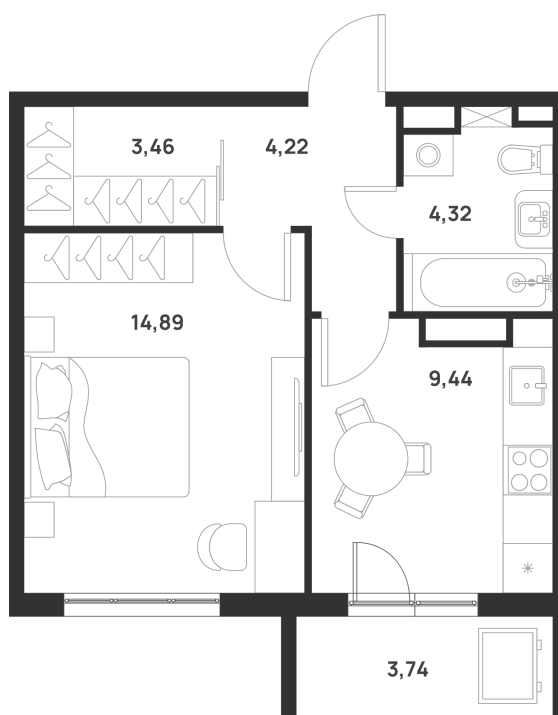

Номер: 175

Отсканируйте QR-код и
смотрите на сайте
3sng.group

1 КОМНАТНАЯ 38.2 м²

Цена по запросу

Корпус	8	Этаж	8
Секция	5		

20.04.2026 22:26 (Мск)

Не является публичной офертой, цена может быть скорректирована. Информация взята с сайта «3sng.group»

На генплане 8

1 комнатная 38.2 м²

20.04.2026 22:26 (Мск)

Не является публичной офертой, цена может быть скорректирована. Информация взята с сайта «3sng.group»