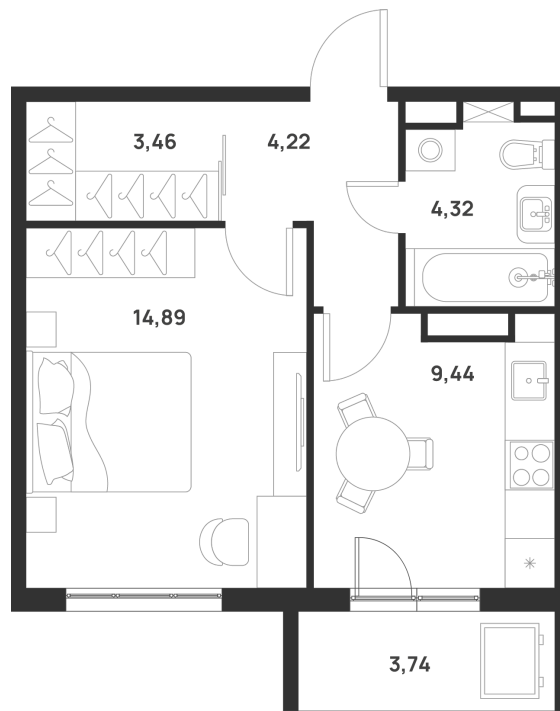

Номер: 175

Отсканируйте QR-код и
смотрите на сайте
3sng.group

1 КОМНАТНАЯ 38.2 м²

Цена по запросу

Корпус	8	Этаж	8
Секция	5		

04.06.2026 23:40 (Мск)

Не является публичной офертой, цена может быть скорректирована.
Информация взята с сайта «3sng.group».

На генплане 8

1 комнатная 38.2 м²

04.06.2026 23:40 (Мск)

Не является публичной офертой, цена может быть скорректирована.
Информация взята с сайта «3sng.group».