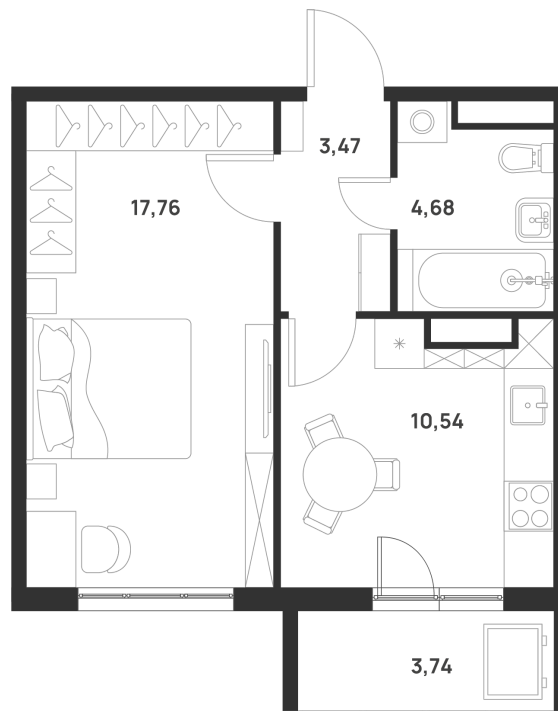

Номер: 147

Отсканируйте QR-код и
смотрите на сайте
3sng.group

1 КОМНАТНАЯ 38.32 м²

Цена по запросу

Корпус	8	Этаж	9
Секция	4		

10.06.2026 14:44 (Мск)

Не является публичной офертой, цена может быть скорректирована.
Информация взята с сайта «3sng.group».

На генплане 8

1 комнатная 38.32 м²

10.06.2026 14:44 (Мск)

Не является публичной офертой, цена может быть скорректирована.
Информация взята с сайта «3sng.group».