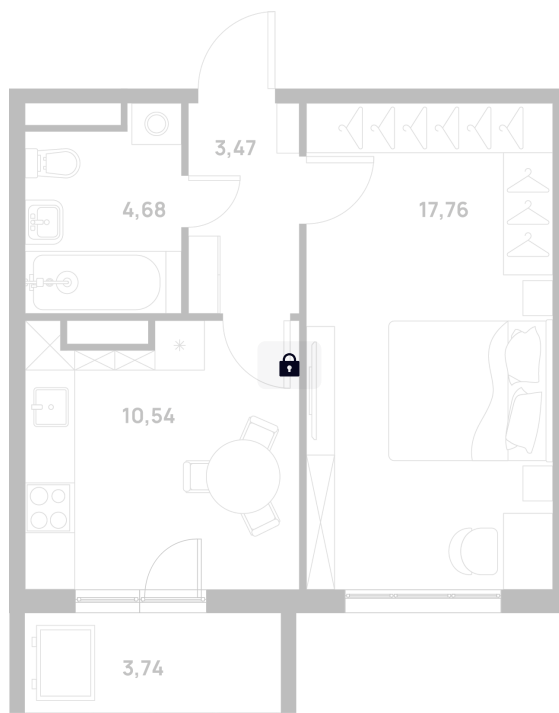

Номер: 217

Отсканируйте QR-код и
смотрите на сайте
3sng.group

1 КОМНАТНАЯ 38.32 м²

Цена по запросу

Корпус	7	Этаж	9
Секция	6	Сдача	3 кв. 2026

20.06.2026 03:38 (Мск)

Не является публичной офертой, цена может быть скорректирована.
Информация взята с сайта «3sng.group».

На генплане 7

1 комнатная 38.32 м²

20.06.2026 03:38 (Мск)

Не является публичной офертой, цена может быть скорректирована.
Информация взята с сайта «3sng.group».