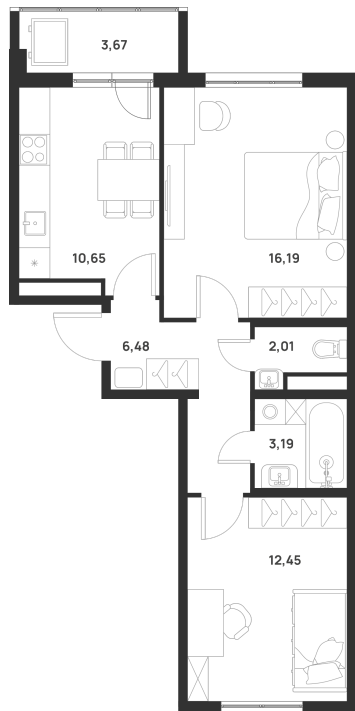

Номер: 225

2 комнатная 52.81 м²

Отсканируйте QR-код и
смотрите на сайте
3sng.group

Цена по запросу

Корпус	8	Этаж	2
Секция	7		

18.04.2026 01:26 (Мск)

Не является публичной офертой, цена может быть скорректирована. Информация взята с сайта «3sng.group»

На генплане 8

2 комнатная 52.81 м²

18.04.2026 01:26 (Мск)

Не является публичной офертой, цена может быть скорректирована. Информация взята с сайта «3sng.group»