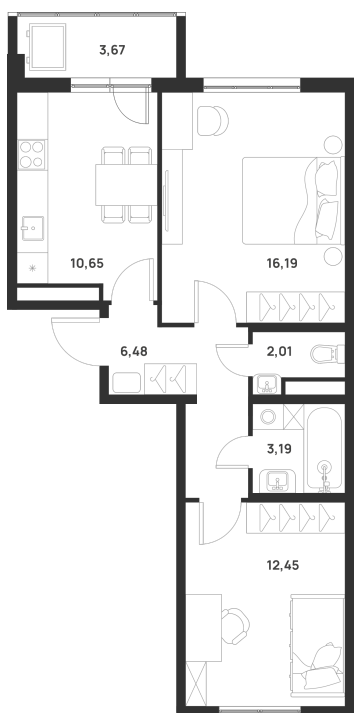

Номер: 261

# 2 КОМНАТНАЯ 52.81 м<sup>2</sup>

Отсканируйте QR-код и  
смотрите на сайте  
3sng.group

## Цена по запросу

Корпус	8	Этаж	2
Секция	8		

01.05.2026 06:32 (Мск)

Не является публичной офертой, цена может быть скорректирована. Информация взята с сайта «3sng.group»

# На генплане 8

2 комнатная 52.81 м<sup>2</sup>

01.05.2026 06:32 (Мск)

Не является публичной офертой, цена может быть скорректирована. Информация взята с сайта «3sng.group»