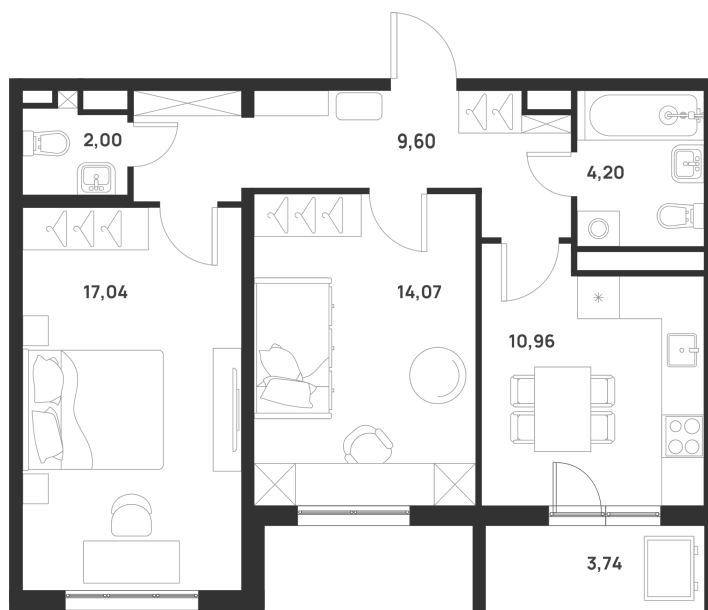

Номер: 213

Отсканируйте QR-код и
смотрите на сайте
3sng.group

2 КОМНАТНАЯ 59.83 м²

Цена по запросу

Корпус	8	Этаж	8
Секция	6		

01.05.2026 08:44 (Мск)

Не является публичной офертой, цена может быть скорректирована. Информация взята с сайта «3sng.group»

На генплане 8

2 комнатная 59.83 м²

01.05.2026 08:44 (Мск)

Не является публичной офертой, цена может быть скорректирована. Информация взята с сайта «3sng.group»