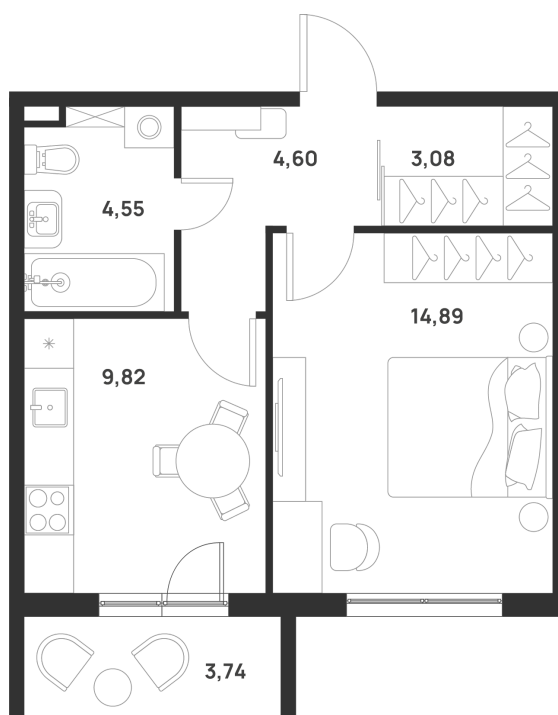

Номер: 258

Отсканируйте QR-код и
смотрите на сайте
3sng.group

1 КОМНАТНАЯ 38.81 м²

Цена по запросу

Корпус	8	Этаж	1
Секция	8		

18.04.2026 10:06 (Мск)

Не является публичной офертой, цена может быть скорректирована. Информация взята с сайта «3sng.group»

На генплане 8

1 комнатная 38.81 м²

18.04.2026 10:06 (Мск)

Не является публичной офертой, цена может быть скорректирована. Информация взята с сайта «3sng.group»