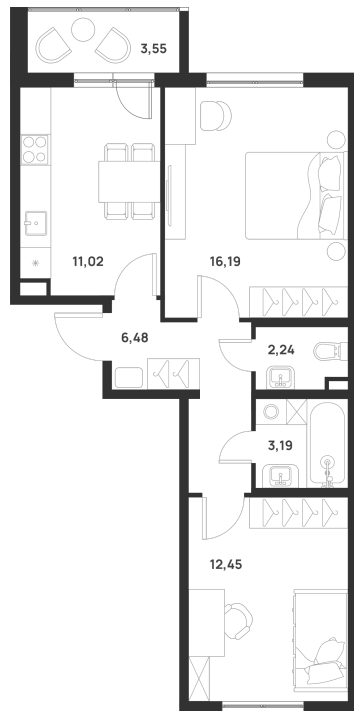

Номер: 37

2 КОМНАТНАЯ 53.35 м²

Отсканируйте QR-код и
смотрите на сайте
3sng.group

Цена по запросу

Корпус	8	Этаж	1
Секция	2		

18.04.2026 02:41 (Мск)

Не является публичной офертой, цена может быть скорректирована. Информация взята с сайта «3sng.group»

На генплане 8

2 комнатная 53.35 м²

18.04.2026 02:41 (Мск)

Не является публичной офертой, цена может быть скорректирована. Информация взята с сайта «3sng.group»