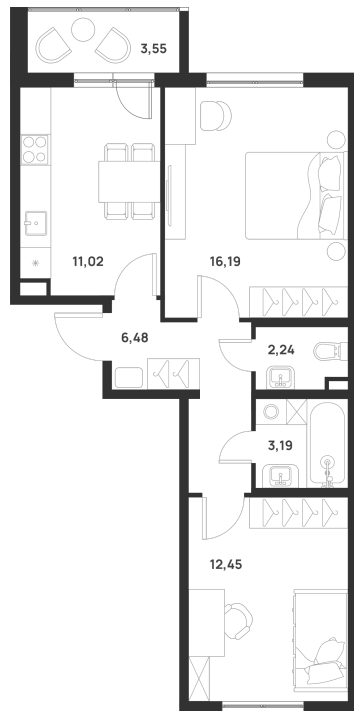

Номер: 221

Отсканируйте QR-код и
смотрите на сайте
3sng.group

2 КОМНАТНАЯ 53.35 м²

Цена по запросу

Корпус	8	Этаж	1
Секция	7		

18.04.2026 01:33 (Мск)

Не является публичной офертой, цена может быть скорректирована. Информация взята с сайта «3sng.group»

На генплане 8

2 комнатная 53.35 м²

18.04.2026 01:33 (Мск)

Не является публичной офертой, цена может быть скорректирована. Информация взята с сайта «3sng.group»