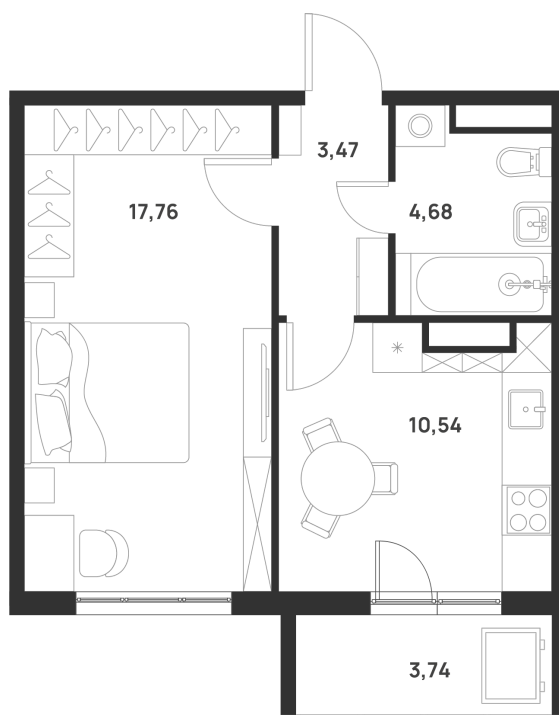

Номер: 142

Отсканируйте QR-код и
смотрите на сайте
3sng.group

1 КОМНАТНАЯ 38.32 м²

Цена по запросу

Корпус	8	Этаж	8
Секция	4		

10.06.2026 13:19 (Мск)

Не является публичной офертой, цена может быть скорректирована.
Информация взята с сайта «3sng.group».

На генплане 8

1 комнатная 38.32 м²

10.06.2026 13:19 (Мск)

Не является публичной офертой, цена может быть скорректирована.
Информация взята с сайта «3sng.group».