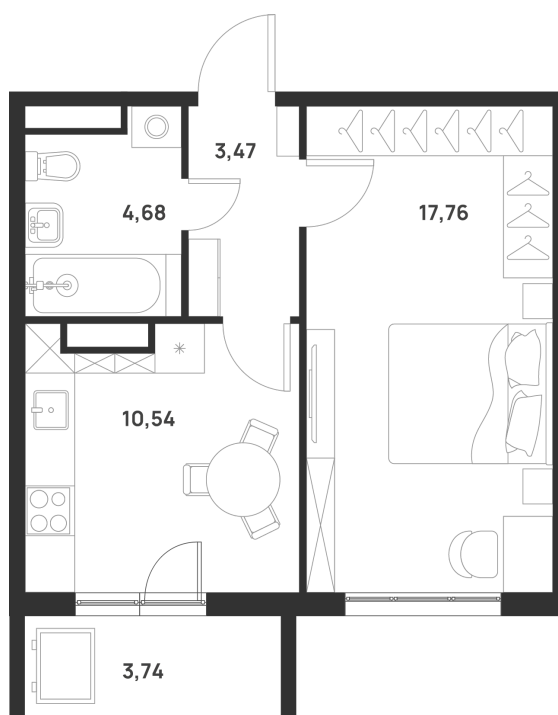

Номер: 212

Отсканируйте QR-код и
смотрите на сайте
3sng.group

1 КОМНАТНАЯ 38.32 м²

Цена по запросу

Корпус	8	Этаж	8
Секция	6		

18.04.2026 10:05 (Мск)

Не является публичной офертой, цена может быть скорректирована. Информация взята с сайта «3sng.group»

На генплане 8

1 комнатная 38.32 м²

18.04.2026 10:05 (Мск)

Не является публичной офертой, цена может быть скорректирована. Информация взята с сайта «3sng.group»