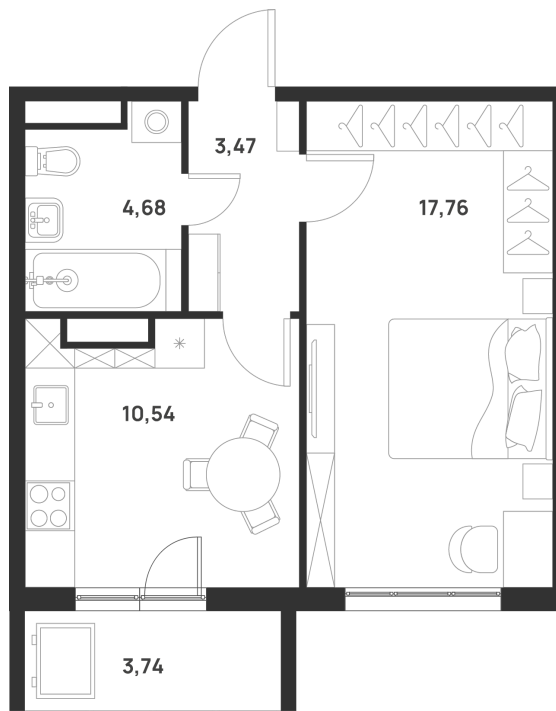

Номер: 212

Отсканируйте QR-код и
смотрите на сайте
3sng.group

1 КОМНАТНАЯ 38.32 м²

Цена по запросу

Корпус	8	Этаж	8
Секция	6		

02.06.2026 13:33 (Мск)

Не является публичной офертой, цена может быть скорректирована.
Информация взята с сайта «3sng.group».

На генплане 8

1 комнатная 38.32 м²

02.06.2026 13:33 (Мск)

Не является публичной офертой, цена может быть скорректирована.
Информация взята с сайта «3sng.group».