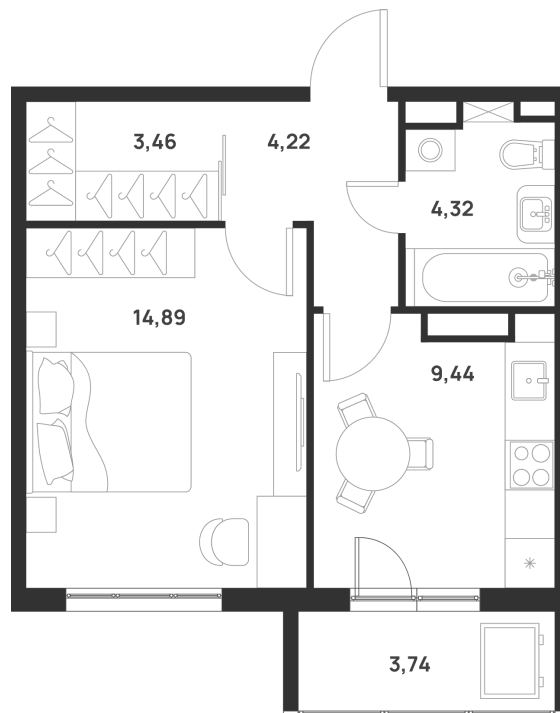

Номер: 23

Отсканируйте QR-код и
смотрите на сайте
3sng.group

1 КОМНАТНАЯ 38.2 м²

Цена по запросу

Корпус	7	Этаж	6
Секция	1	Сдача	3 кв. 2026

20.06.2026 03:11 (Мск)

Не является публичной офертой, цена может быть скорректирована.
Информация взята с сайта «3sng.group».

На генплане 7

1 комнатная 38.2 м²

20.06.2026 03:11 (Мск)

Не является публичной офертой, цена может быть скорректирована.
Информация взята с сайта «3sng.group».