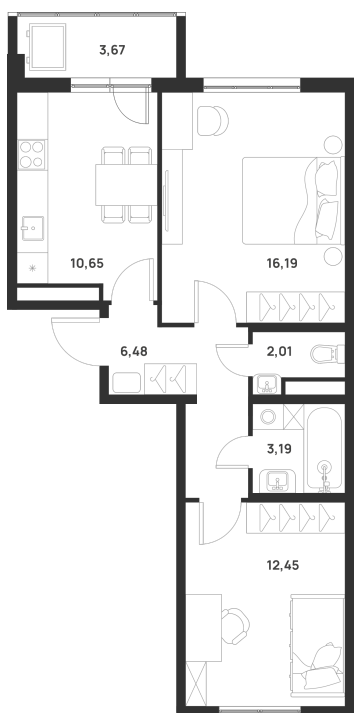

# 2 КОМНАТНАЯ 52.81 м<sup>2</sup>

Отсканируйте QR-код и  
смотрите на сайте  
3sng.group

## Цена по запросу

Корпус	8	Этаж	8
Секция	5		

18.04.2026 02:51 (Мск)

Не является публичной офертой, цена может быть скорректирована. Информация взята с сайта «3sng.group»

# На генплане 8

2 комнатная 52.81 м<sup>2</sup>

18.04.2026 02:51 (Мск)

Не является публичной офертой, цена может быть скорректирована. Информация взята с сайта «3sng.group»